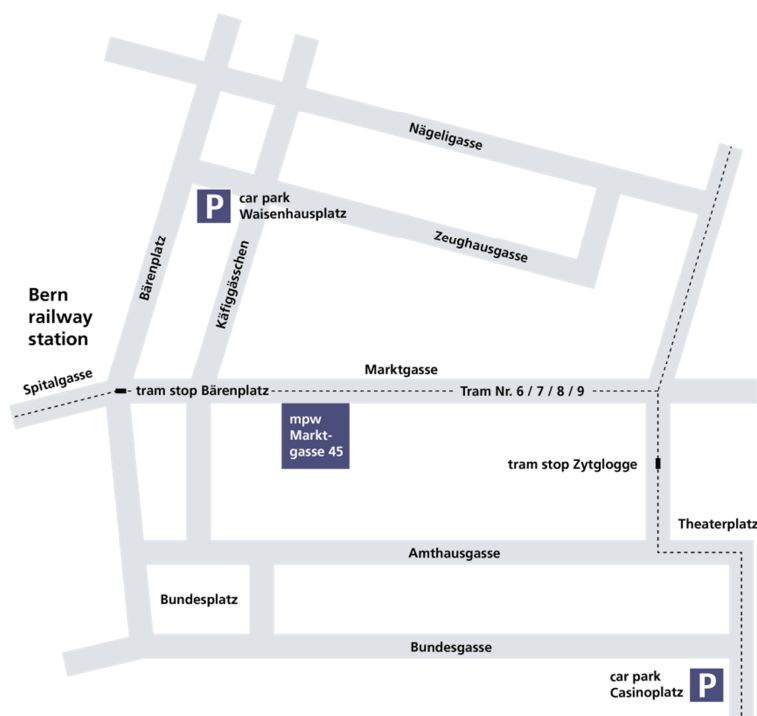

Lageplan mpw Beratungsteam AG – Bern

Hauptbahnhof: Tram Nr. 6 ab Haltestelle Bahnhof Bern, eine Haltestelle bis Bärenplatz oder circa fünf Minuten zu Fuss.

Fahrplanauskünfte für die Bahn (SBB) unter <http://fahrplan.sbb.ch> und für das Tram unter <http://bernmobil.ch>.

Mit dem Auto umliegende Parkhäuser benutzen.

Bern main station: tram no 6 from the stop "Bahnhof Bern", one stop until "Bärenplatz" or a 5-minute walk.

You will find timetable information for trains (SBB) on <http://fahrplan.sbb.ch> and for the Bern transport system (ZVV) on <http://bernmobil.ch>.

If travelling by car use one of the nearby car parks.